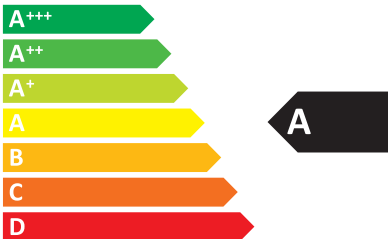

# ENERG

енергия · ενεργεια

DELL

U2717D

ENERGIA · ЕНЕРГИЯ  
ΕΝΕΡΓΕΙΑ · ENERGIJA  
ENERGY · ENERGIE  
ENERGI

**25**  
Watt

**37**  
kWh/annum

**68**  
cm